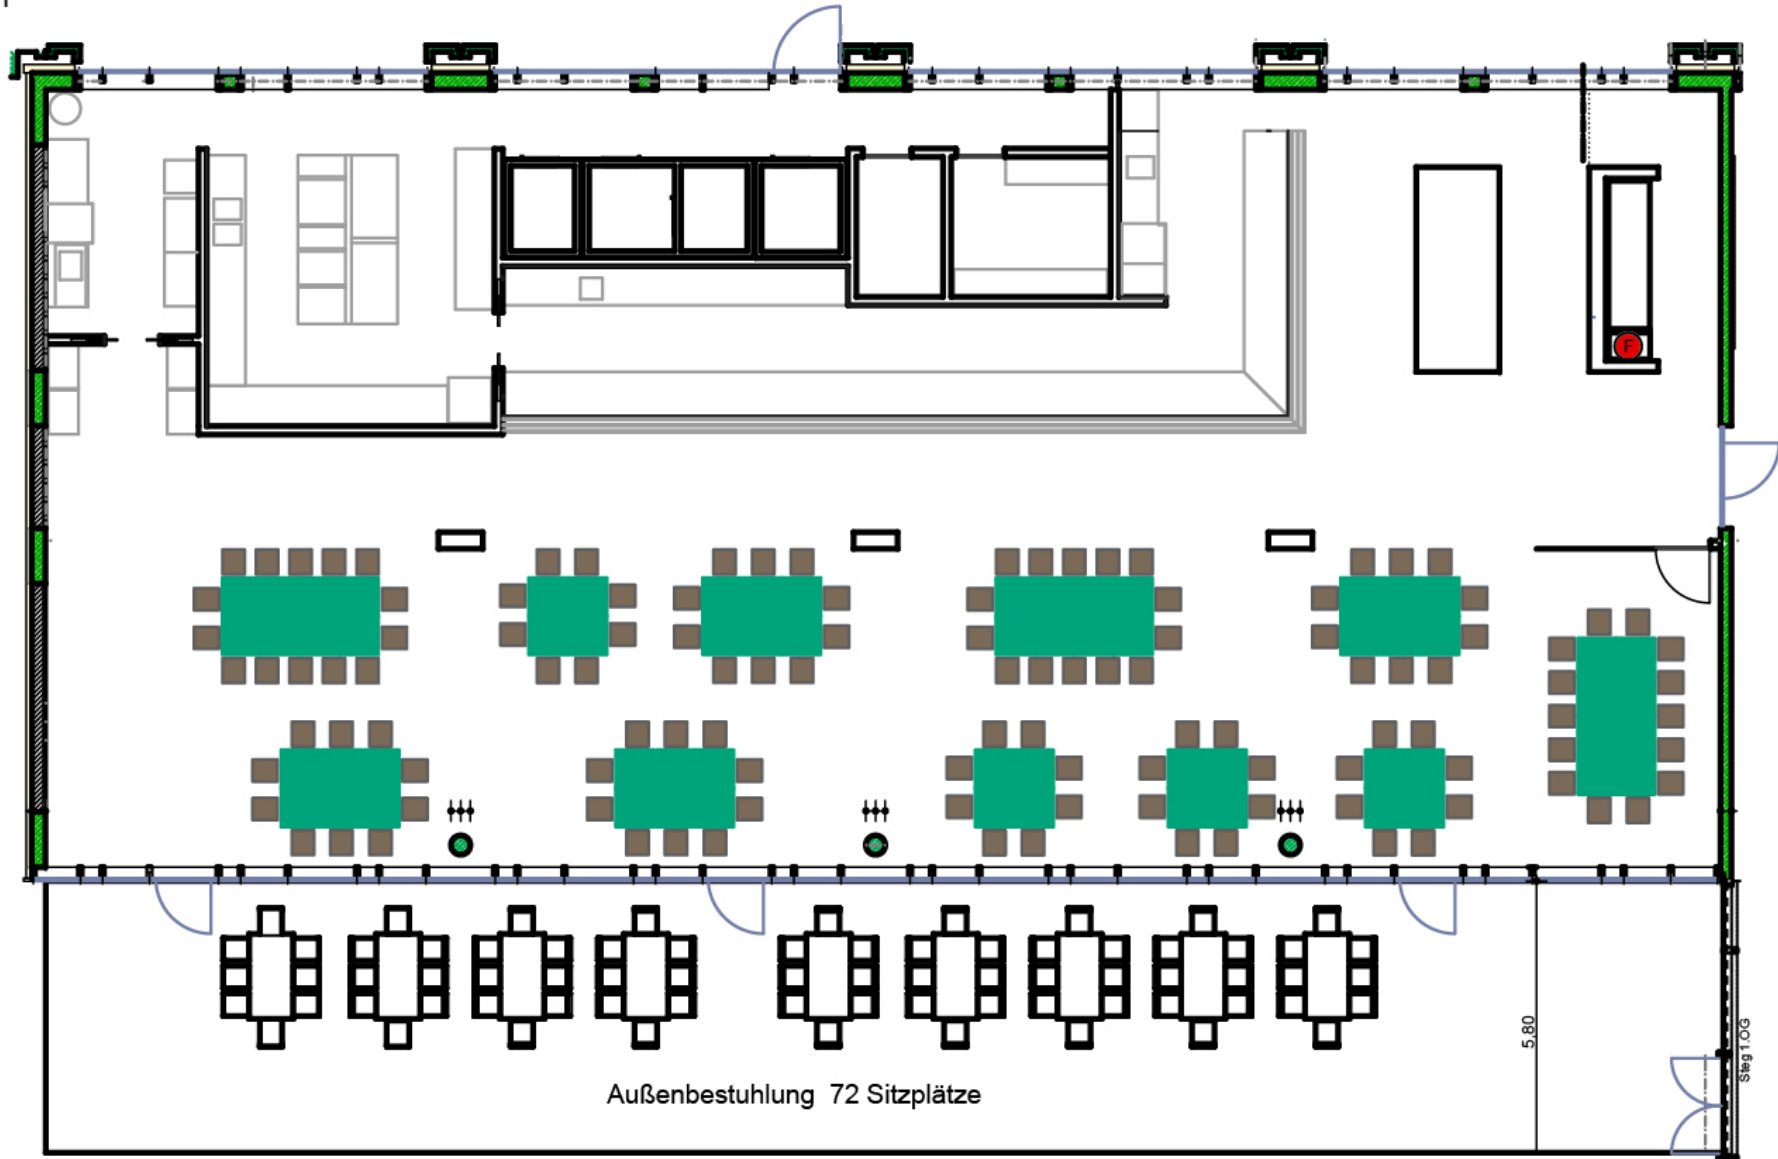

Sitzplätze bei Veranstaltung 120

10x4er Gruppen

4x6er Gruppen

Gesellig & Dynamisch

Sitzplätze bei Veranstaltung 114

4x4er Gruppen

4x6er Gruppen

3x8er Gruppen

Ausgewogen & Festlich

Sitzplätze bei Veranstaltung 112

3x4er Gruppen

6x6er Gruppen

2x8er Gruppen

Elegant & Strukturiert

Sitzplätze bei Veranstaltung 120
Rundtische 15

Festlich & Privat

Außenbestuhlung 72 Sitzplätze

Sitzplätze bei Veranstaltung 110
Tafeltische 11

Tafel Variante 01

Sitzplätze bei Veranstaltung 120
Tafeltische 12

Tafel Variante 02

Sitzplätze bei Veranstaltung 152

Tafeltische 21

Tafel Variante 3

Außenbestuhlung 72 Sitzplätze

5.80

Stg 1.03