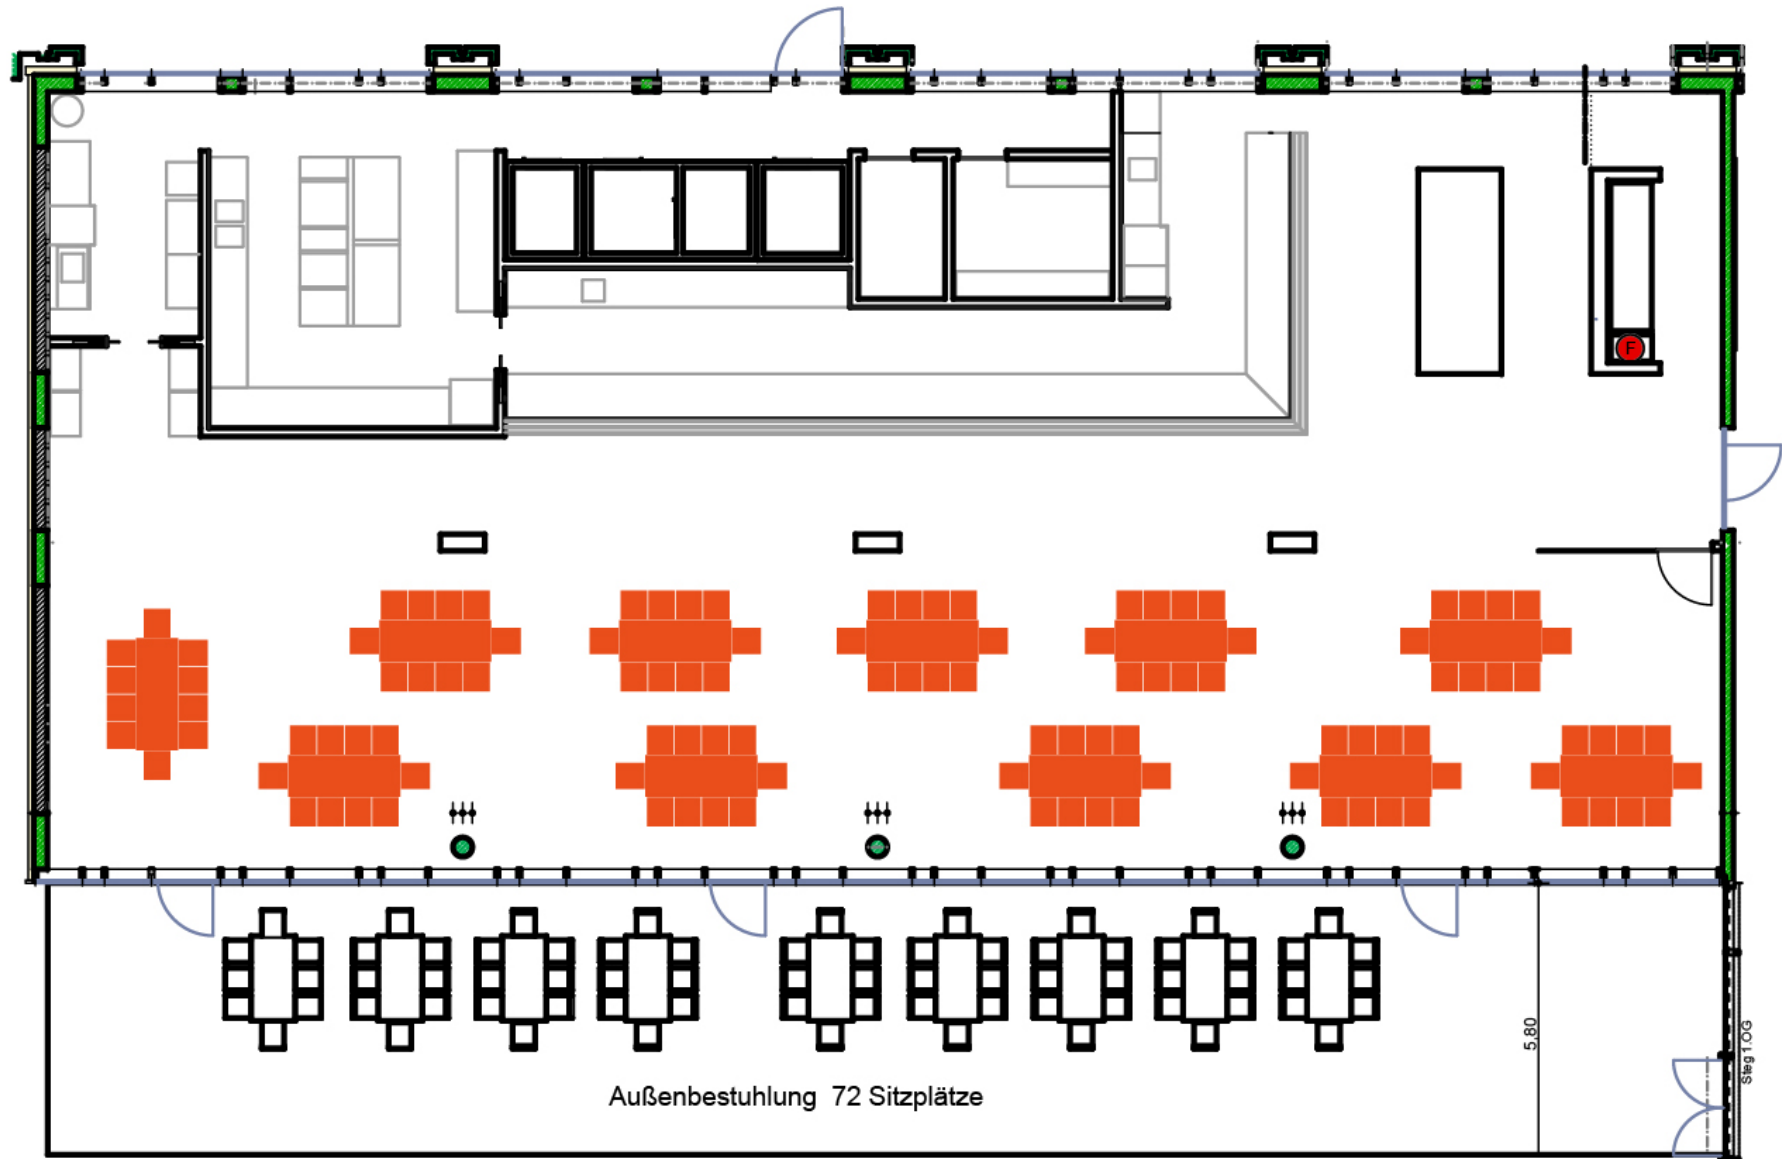

Sitzplätze bei Veranstaltung 120

10x4er Gruppen

4x6er Gruppen

Gesellig & Dynamisch

Sitzplätze bei Veranstaltung 114

4x4er Gruppen

4x6er Gruppen

3x8er Gruppen

Ausgewogen & Festlich

Sitzplätze bei Veranstaltung 112

3x4er Gruppen

6x6er Gruppen

2x8er Gruppen

Elegant & Strukturiert

Sitzplätze bei Veranstaltung 120
Rundtische 15

Festlich & Privat

Außenbestuhlung 72 Sitzplätze

Sitzplätze bei Veranstaltung 110
Tafeltische 11

Tafel Variante 01

Sitzplätze bei Veranstaltung 120
Tafeltische 12

Tafel Variante 02

Sitzplätze bei Veranstaltung 152

Tafeltische 21

Tafel Variante 3

Außenbestuhlung 72 Sitzplätze

5.80

Stg 1.03