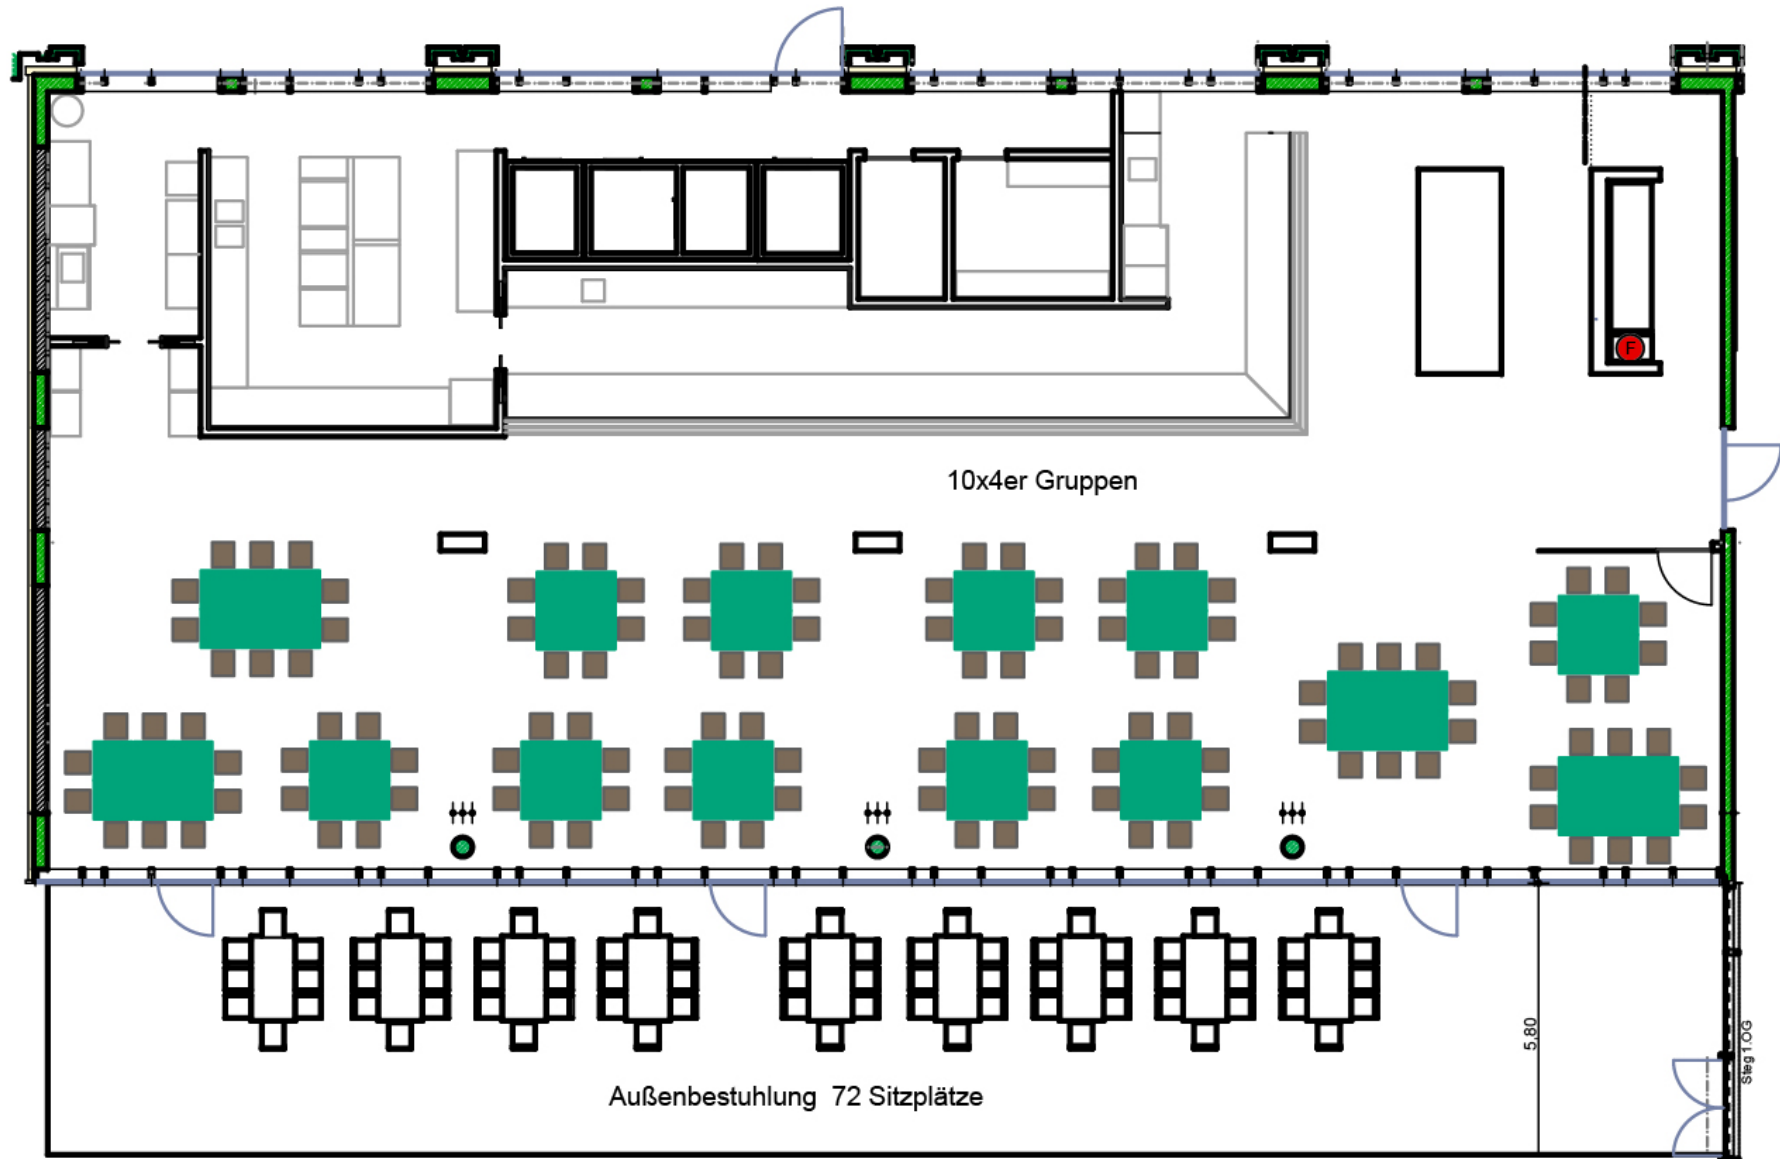

Sitzplätze bei Veranstaltung 120

10x4er Gruppen

4x6er Gruppen

Gesellig & Dynamisch

Sitzplätze bei Veranstaltung 114

4x4er Gruppen

4x6er Gruppen

3x8er Gruppen

Ausgewogen & Festlich

Sitzplätze bei Veranstaltung 112

3x4er Gruppen

6x6er Gruppen

2x8er Gruppen

Elegant & Strukturiert

Sitzplätze bei Veranstaltung 120
Rundtische 15

Festlich & Privat

Außenbestuhlung 72 Sitzplätze

Sitzplätze bei Veranstaltung 110
Tafeltische 11

Tafel Variante 01

Sitzplätze bei Veranstaltung 120
Tafeltische 12

Tafel Variante 02

Sitzplätze bei Veranstaltung 152

Tafeltische 21

Tafel Variante 3

Außenbestuhlung 72 Sitzplätze

5.80

Stg 1.03