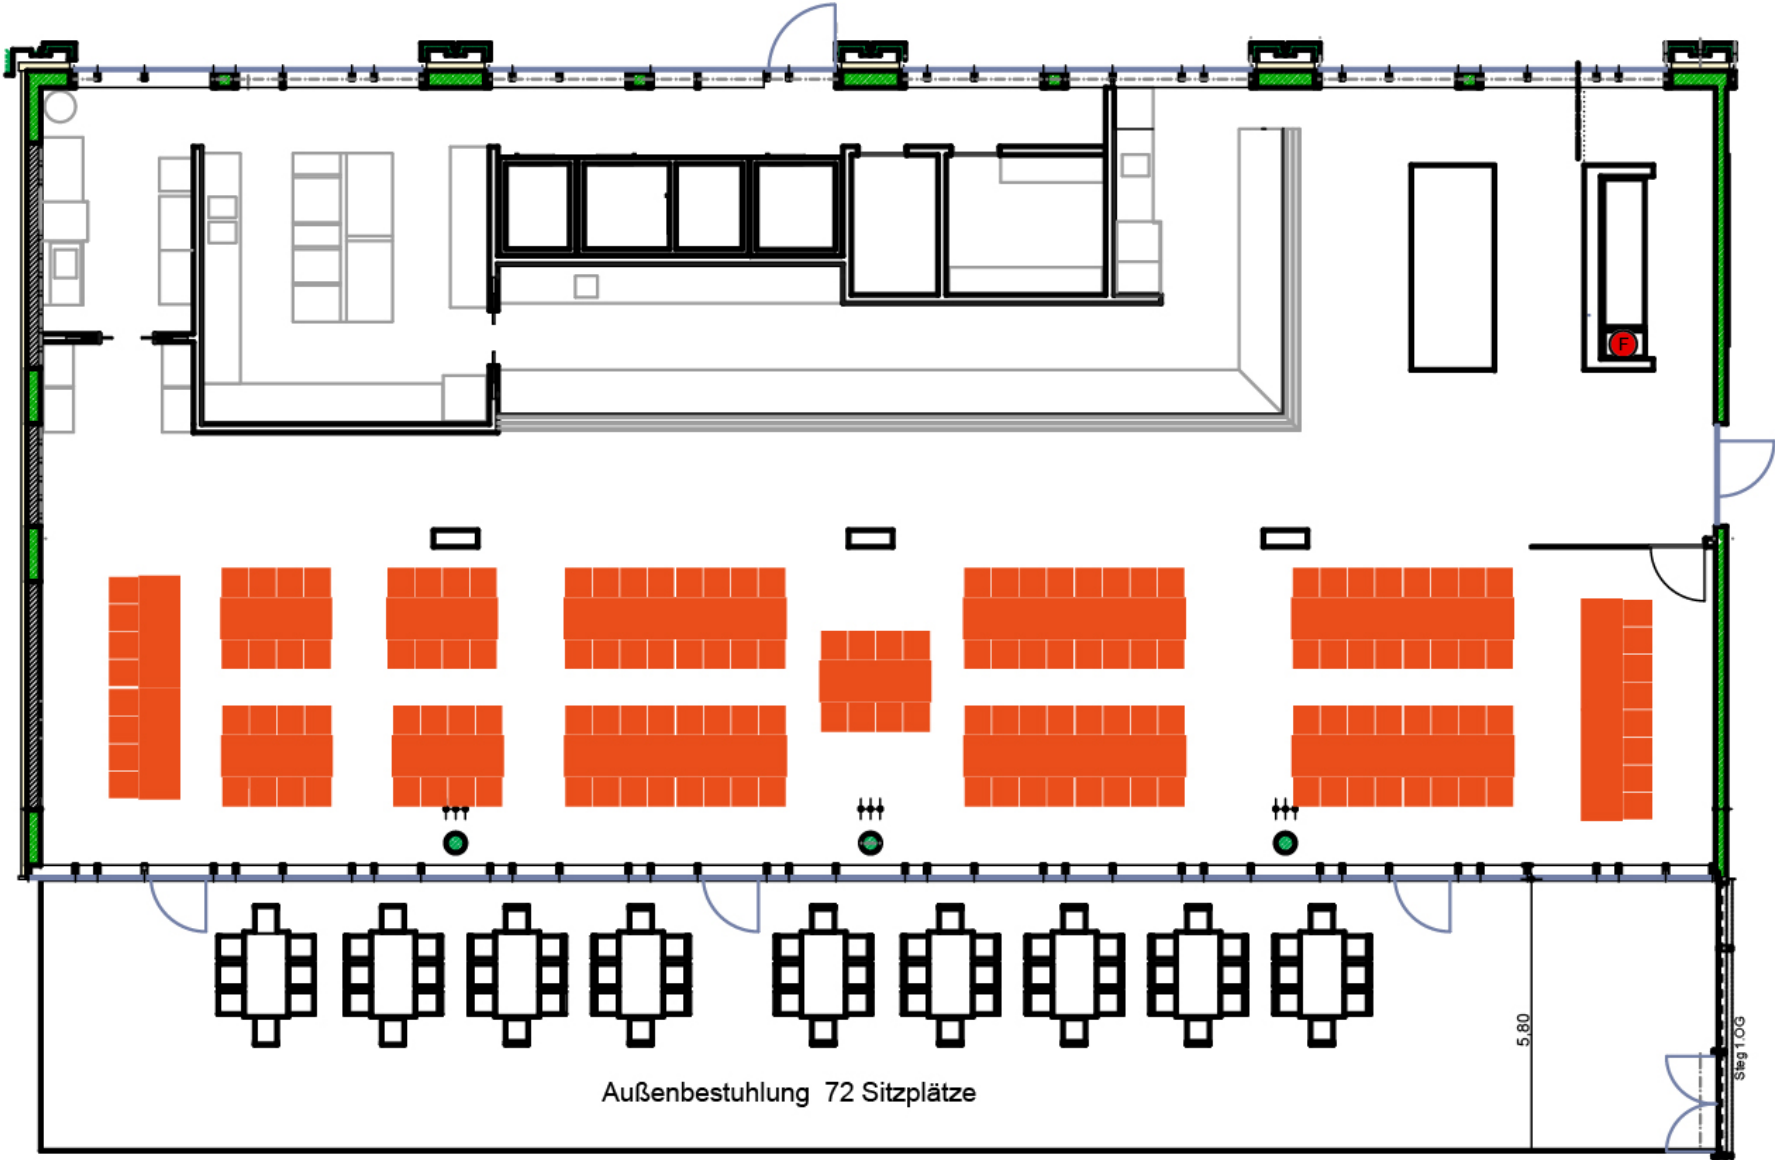

Sitzplätze bei Veranstaltung 120

10x4er Gruppen

4x6er Gruppen

Gesellig & Dynamisch

Sitzplätze bei Veranstaltung 114

4x4er Gruppen

4x6er Gruppen

3x8er Gruppen

Ausgewogen & Festlich

Sitzplätze bei Veranstaltung 112

3x4er Gruppen

6x6er Gruppen

2x8er Gruppen

Elegant & Strukturiert

Sitzplätze bei Veranstaltung 120
Rundtische 15

Festlich & Privat

Außenbestuhlung 72 Sitzplätze

Sitzplätze bei Veranstaltung 110
Tafeltische 11

Tafel Variante 01

Sitzplätze bei Veranstaltung 120
Tafeltische 12

Tafel Variante 02

Sitzplätze bei Veranstaltung 152

Tafeltische 21

Tafel Variante 3

Außenbestuhlung 72 Sitzplätze

5.80

Stg 1.03