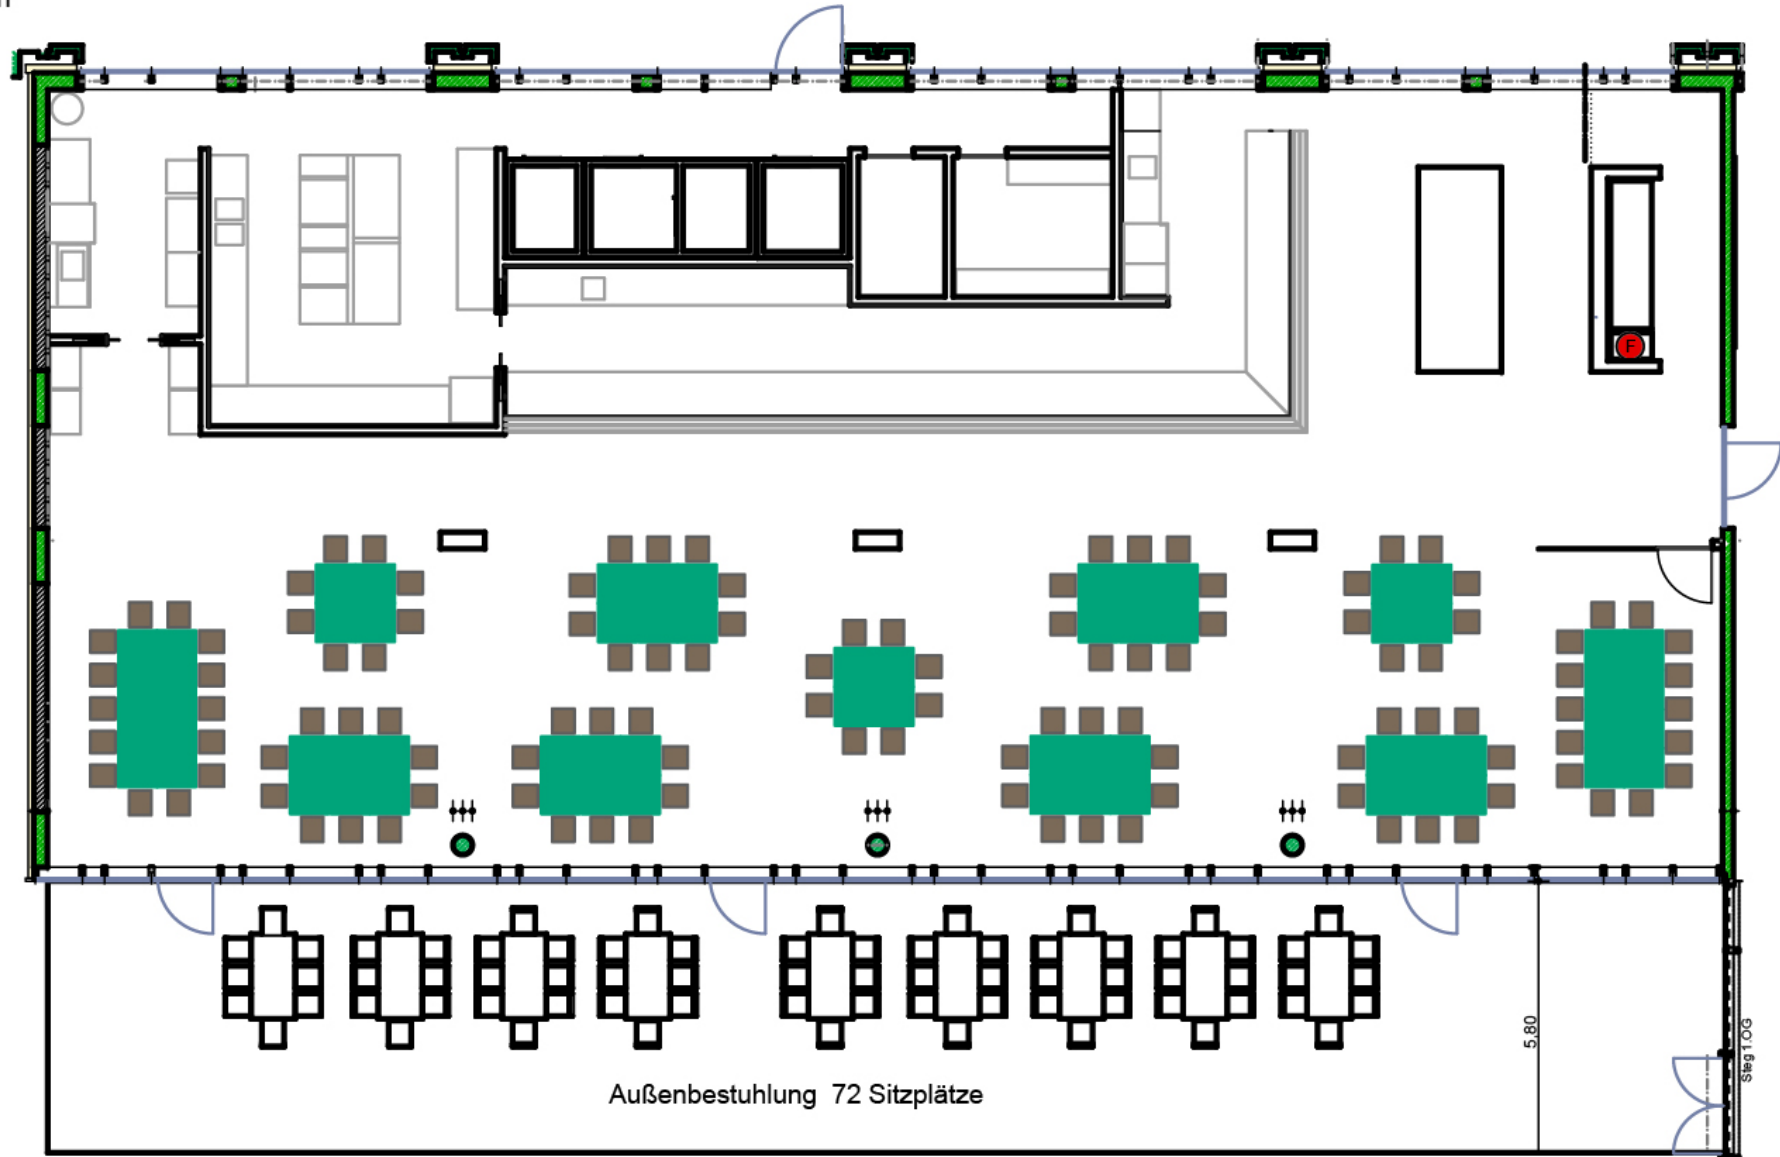

Sitzplätze bei Veranstaltung 120

10x4er Gruppen

4x6er Gruppen

Gesellig & Dynamisch

Sitzplätze bei Veranstaltung 114

4x4er Gruppen

4x6er Gruppen

3x8er Gruppen

Ausgewogen & Festlich

Sitzplätze bei Veranstaltung 112

3x4er Gruppen

6x6er Gruppen

2x8er Gruppen

Elegant & Strukturiert

Sitzplätze bei Veranstaltung 120
Rundtische 15

Festlich & Privat

Außenbestuhlung 72 Sitzplätze

Sitzplätze bei Veranstaltung 110
Tafeltische 11

Tafel Variante 01

Sitzplätze bei Veranstaltung 120
Tafeltische 12

Tafel Variante 02

Sitzplätze bei Veranstaltung 152

Tafeltische 21

Tafel Variante 3

Außenbestuhlung 72 Sitzplätze

5.80

Stg 1.03